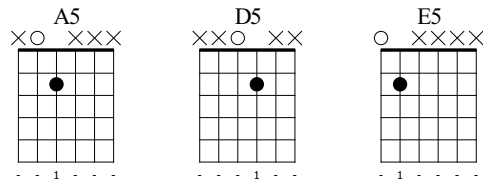

# Rock shuffle in A

## 12 maten schema

Music by J. van den Heuvel

Standard tuning

E-Gt

A5

*mf*

T  
A  
B

2 0 3 0 2 0 3 0 2 0 (2) 3 0 2 0 3 0 2 0

D5

A5

T  
A  
B

(2) 3 0 2 0 3 0 2 0 (2) 3 0 2 0 3 0 2 0 3 2 0

E5

D5

A5

E5